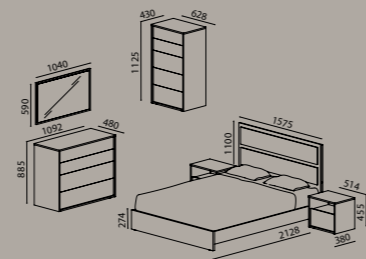

Sala de Estar

Base Tv 180 cm, com arrumação em 2 Portas e 1 Gaveta e espaço aberto para colocação de box's e aparelhos eletrônicos que exijam comando, com furação passa cabos na costa | Cristaleira: porta da cristaleira com vidro incolor temperado e prateleiras em vidro incolor com iluminação interior e exterior | Elemento Bar com iluminação exterior | Prateleira 120cm | Mesa de Centro 90x60cm
Opção: Elemento Porta

CEREJEIRA
Estrutura em Cerejeira
Frentes em Bege mate

Cabeceira
com iluminação LED e com interruptor independente nos dois lados

Milan - Quarto de Casal

Quarto de Casal

Cama de casal simples com estrado incluído para colchão 200x150cm | (2) Mesas Cabeceira | Cômida Moldura | **Opção: Camiseiro**
Gavetas com correções "push do open"