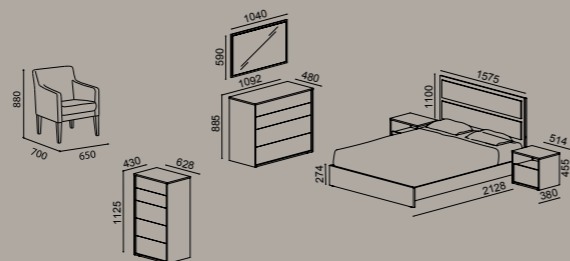

Laurini

LINHA
MOBILIÁRIO
Milan

Carvalho mediterrâneo + Branco mate
Cerejeira + Bege mate

BRANCO

Estrutura em Carvalho mediterrâneo
Frentes em Branco mate

Milan - Quarto Casal

Quarto Casal

Cama de casal simples com estrado incluído, para colchão 200x150cm | (2) Mesas Cabeceira | Cômida | Moldura | Cadeirairo GIRO
 Opção: Camiseiro
Gavetas com corrediças "push do open"

Cabeceira

com iluminação LED e com interruptor independente nos dois lados

BRANCO

Estrutura em Carvalho mediterrâneo
Frentes em Branco mate

Hall
Móvel Hall
Elemento Prateleiras
Elemento Porta

Milan - Sala de Jantar

Sala de Estar

Base Tv 180 cm, com arrumação em 2 Portas e 1 Gaveta e espaço aberto para colocação de box's e aparelhos eletrônicos que exijam comando, com furação passa cabos na costa | Cristaleira: porta da cristaleira com vidro incolor temperado e prateleiras em vidro incolor com iluminação interior e exterior | Elemento Bar com iluminação exterior | Prateleira 120cm | Mesa de Centro 90x60cm
Opção: Elemento Porta

CEREJEIRA
Estrutura em Cerejeira
Frentes em Bege mate

Cabeceira
com iluminação LED e com interruptor independente nos dois lados

Milan - Quarto de Casal

Quarto de Casal

Cama de casal simples com estrado incluído para colchão 200x150cm | (2) Mesas Cabeceira | Cômida Moldura | **Opção: Camiseiro**
Gavetas com correções "push do open"