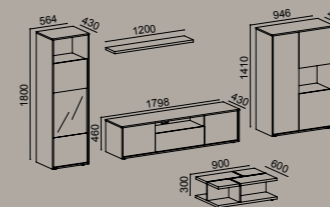

Milan - Sala de Estar

Sala de Jantar

Aparador com capacidade de arrumação distribuída por 2 portas e 2 gavetas (gavetas com corrediças de rodízios "Italy" e iluminação exterior) Mural | Mesa Sala fixa 150x90cm | Cadeira BUTTON

Sala de Estar

Base Tv 180 cm, com arrumação em 2 Portas e 1 Gaveta e espaço aberto para colocação de box's e aparelhos eletrônicos que exijam comando, com furação passa cabos na costa | Cristaleira: porta da cristaleira com vidro incolor temperado e prateleiras em vidro incolor com iluminação interior e exterior | Elemento Bar com iluminação exterior | Prateleira 120cm | Mesa de Centro 90x60cm
Opção: Elemento Porta

CEREJEIRA
Estrutura em Cerejeira
Frentes em Bege mate

Cabeceira
com iluminação LED e com interruptor independente nos dois lados

Milan - Quarto de Casal

Quarto de Casal

Cama de casal simples com estrado incluído para colchão 200x150cm | (2) Mesas Cabeceira | Cômida Moldura | **Opção: Camiseiro**
Gavetas com correções "push do open"

Sala de Estar

Base Tv 180 cm, com arrumação em 2 Portas e 1 Gaveta e espaço aberto para colocação de bo x's e aparelhos eletrônicos que exijam comando, com furação passa cabos na costa | Elemento Porta | Elemento Bar com iluminação exterior | Prateleira 120cm | Prateleira 90cm | Mesa de Centro 90x60cm
Opção: Elemento Prateleiras
Gaveta com correções de rodízios "Italy"