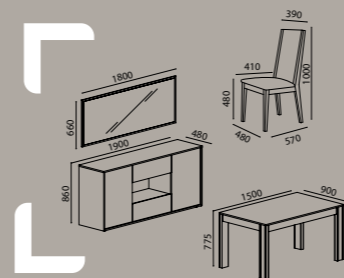

Sala de Estar

Base Tv 180 cm, com arrumação em 2 Portas e 1 Gaveta e espaço aberto para colocação de box's e aparelhos eletrônicos que exijam comando, com furação passa cabos na costa | Cristaleira: porta da cristaleira com vidro incolor temperado e prateleiras em vidro incolor com iluminação interior e exterior | Elemento Bar com iluminação exterior | Prateleira 120cm | Mesa de Centro 90x60cm
Opção: Elemento Porta

Sala de Estar

Base Tv 180 cm, com arrumação em 2 Portas e 1 Gaveta e espaço aberto para colocação de bo x's e aparelhos eletrônicos que exijam comando, com furação passa cabos na costa | Elemento Porta | Elemento Bar com iluminação exterior | Prateleira 120cm | Prateleira 90cm | Mesa de Centro 90x60cm
Opção: Elemento Prateleiras
Gaveta com correções de rodízios "Italy"

Milan - Sala de Estar

Milan - Sala de Jantar

Sala de Jantar

Aparador com capacidade de arrumação distribuída por 2 portas e 2 gavetas (gavetas com correções de rodízios "Italy" e iluminação exterior) | Mural | Cristaleira: porta da cristaleira com vidro incolor temperado e prateleiras em vidro incolor com iluminação interior e exterior | Mesa Sala fixa 150x90cm | Cadeira MILÃO