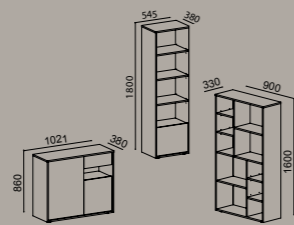

Laurini

LINHA
MOBILIÁRIO
Milan

Carvalho mediterrâneo + Branco mate
Cerejeira + Bege mate

BRANCO

Estrutura em Carvalho mediterrâneo
Frentes em Branco mate

Milan - Quarto Casal

Quarto Casal

Cama de casal simples com estrado incluído, para colchão 200x150cm | (2) Mesas Cabeceira | Cômida | Moldura | Cadeirairo GIRO
 Opção: Camiseiro
Gavetas com corrediças "push do open"

Cabeceira

com iluminação LED e com interruptor independente nos dois lados

BRANCO

Estrutura em Carvalho mediterrâneo
Frentes em Branco mate

Hall
Móvel Hall
Elemento Prateleiras
Elemento Porta

Milan - Sala de Jantar

Milan - Sala de Estar

Sala de Jantar

Aparador com capacidade de arrumação distribuída por 2 portas e 2 gavetas (gavetas com corrediças de rodízios "Italy" e iluminação exterior) Mural | Mesa Sala fixa 150x90cm | Cadeira BUTTON

Sala de Estar

Base Tv 180 cm, com arrumação em 2 Portas e 1 Gaveta e espaço aberto para colocação de box's e aparelhos eletrônicos que exijam comando, com furação passa cabos na costa | Cristaleira: porta da cristaleira com vidro incolor temperado e prateleiras em vidro incolor com iluminação interior e exterior | Elemento Bar com iluminação exterior | Prateleira 120cm | Mesa de Centro 90x60cm
Opção: Elemento Porta