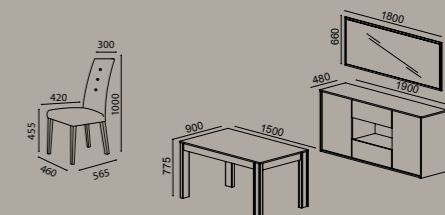

Laurini

LINHA
MOBILIÁRIO
Milan

Carvalho mediterrâneo + Branco mate
Cerejeira + Bege mate

BRANCO

Estrutura em Carvalho mediterrâneo
Frentes em Branco mate

Milan - Quarto Casal

Quarto Casal

Cama de casal simples com estrado incluído, para colchão 200x150cm | (2) Mesas Cabeceira | Cômida | Moldura | Cadeirairo GIRO
 Opção: Camiseiro
Gavetas com corrediças "push do open"

Cabeceira

com iluminação LED e com interruptor independente nos dois lados

BRANCO

Estrutura em Carvalho mediterrâneo
Frentes em Branco mate

Hall
Móvel Hall
Elemento Prateleiras
Elemento Porta

Milan - Sala de Jantar

Milan - Sala de Estar

Sala de Jantar

Aparador com capacidade de arrumação distribuída por 2 portas e 2 gavetas (gavetas com corrediças de rodízios "Italy" e iluminação exterior) Mural | Mesa Sala fixa 150x90cm | Cadeira BUTTON

Sala de Estar

Base Tv 180 cm, com arrumação em 2 Portas e 1 Gaveta e espaço aberto para colocação de box's e aparelhos eletrônicos que exijam comando, com furação passa cabos na costa | Cristaleira: porta da cristaleira com vidro incolor temperado e prateleiras em vidro incolor com iluminação interior e exterior | Elemento Bar com iluminação exterior | Prateleira 120cm | Mesa de Centro 90x60cm
Opção: Elemento Porta