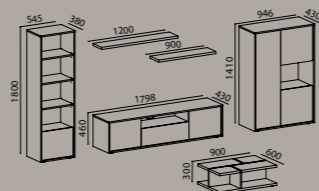

Sala de Estar

Base Tv 180 cm, com arrumação em 2 Portas e 1 Gaveta e espaço aberto para colocação de box's e aparelhos eletrônicos que exijam comando, com furação passa cabos na costa | Cristaleira: porta da cristaleira com vidro incolor temperado e prateleiras em vidro incolor com iluminação interior e exterior | Elemento Bar com iluminação exterior | Prateleira 120cm | Mesa de Centro 90x60cm
Opção: Elemento Porta

CEREJEIRA
Estrutura em Cerejeira
Frentes em Bege mate

Cabeceira
com iluminação LED e com interruptor independente nos dois lados

Milan - Quarto de Casal

Quarto de Casal

Cama de casal simples com estrado incluído para colchão 200x150cm | (2) Mesas Cabeceira | Cômida Moldura | **Opção: Camiseiro**
Gavetas com correções "push do open"

Sala de Estar

Base Tv 180 cm, com arrumação em 2 Portas e 1 Gaveta e espaço aberto para colocação de bo x's e aparelhos eletrônicos que exijam comando, com furação passa cabos na costa | Elemento Porta | Elemento Bar com iluminação exterior | Prateleira 120cm | Prateleira 90cm | Mesa de Centro 90x60cm
Opção: Elemento Prateleiras
Gaveta com correções de rodízios "Italy"